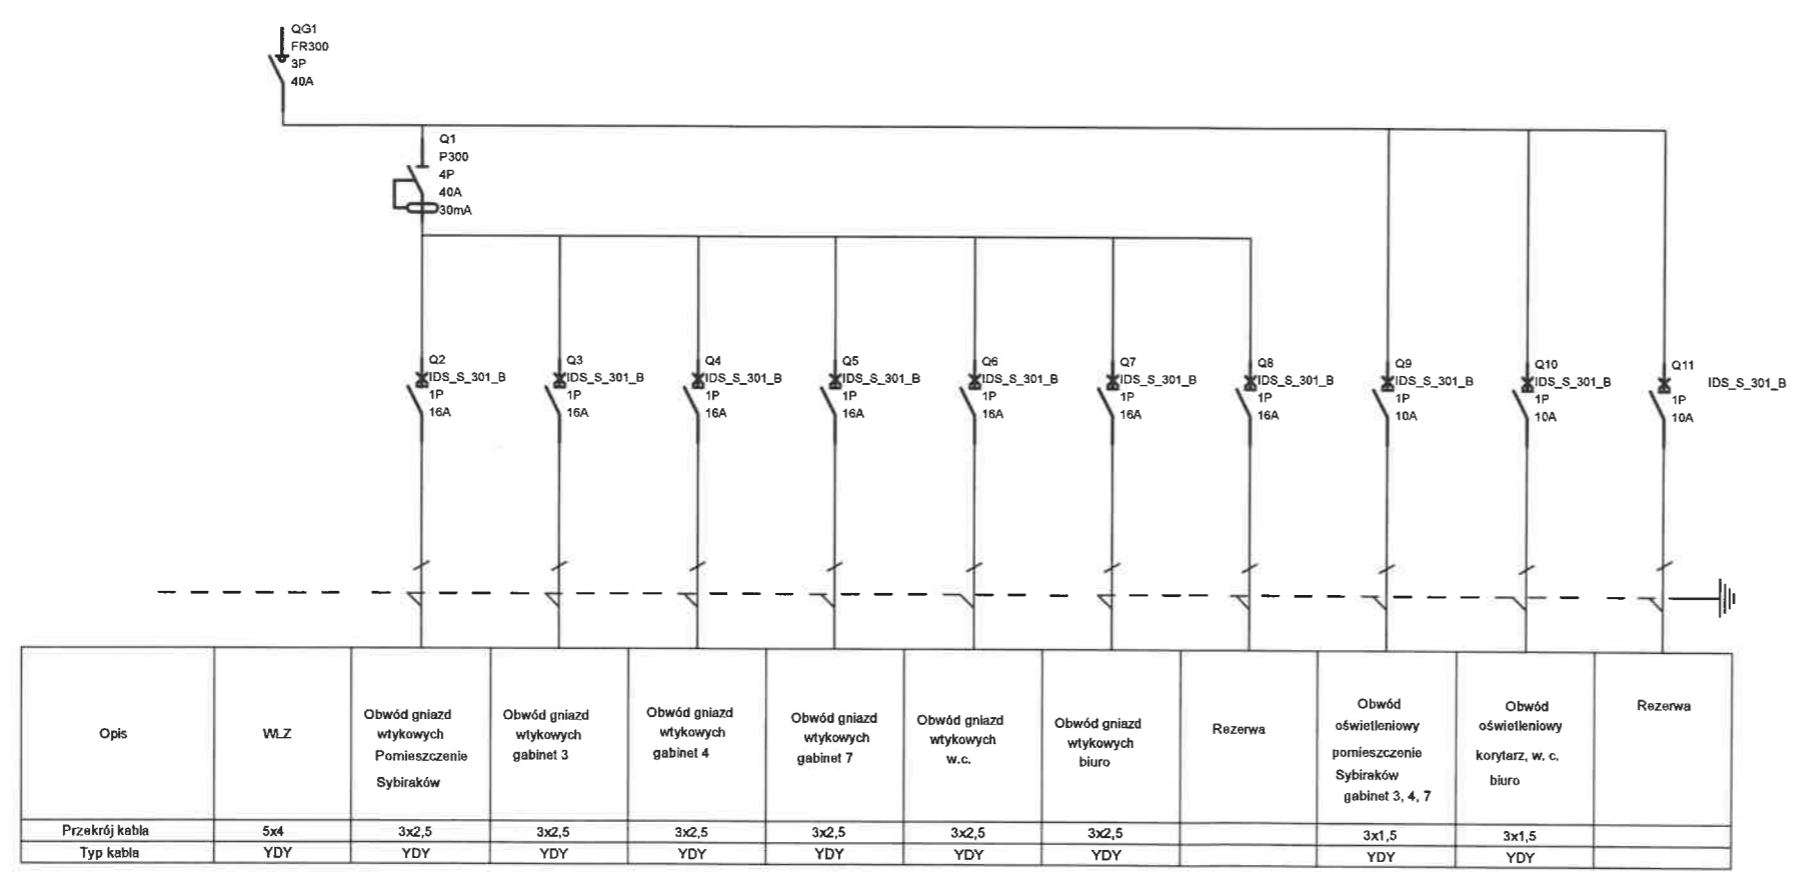

PLAN INSTALACJI ELEKTRYCZNEJ

SKALA 1:100

RZUT PLAN INSTALACJI ELEKTRYCZNEJ		SKALA 1:100
		BRANZA INST. ELEKTR.
OBIEKT: Budynek Szkoły Podstawowej nr 1		
ADRES BUDOWY:	67-100 Nowa Sól ul. Szkolna 1	
INWESTOR:	Gmina Nowa Sól - Miasto 67-100 Nowa Sól ul. Piłsudskiego 12	
PROJEKTANT:	mgr inż. Aleksander Rudnicki upr. w specjalności instalacyjno-inżynieryjnej 78/90/ZG	DATA PODPIŚC 2026-03-05
	"BL-POL" Pracownia Projektowo-Usługowo-Handlowa Nowa Sól, ul. Czarnieckiego 8	E-3